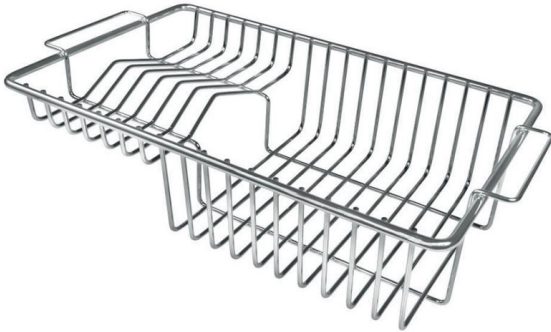

## Grille porte-assiettes

Accessoires et compléments

Code: 8100 306

### DÉTAILS

Accessoires éviers

Égouttoir à vaisselle

Dimensions

21,4x37,2 cm